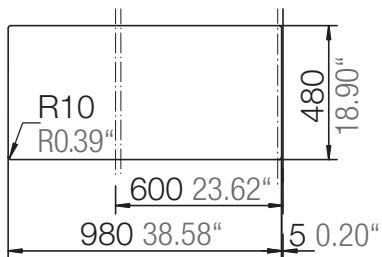

SCHOCK

CRISTADUR®

SIGNUS D-150

Installation: Von oben / topmount
Ausschnitt / cut-out

Installation: Unterbau / undermount
Ausschnitt / cut-out

SCHOCK

CRISTADUR®

SIGNUS D-150

Detail: Flächenbündig / flush-mount

bemaßte Spülenkontur
dimensioned sink edge

Randbefräsung 1:1
edge 1:1

Installation: Flächenbündig / flush-mount
Ausschnitt / cut-out

MASSANGABEN / MEASUREMENTS IN MM / INCH