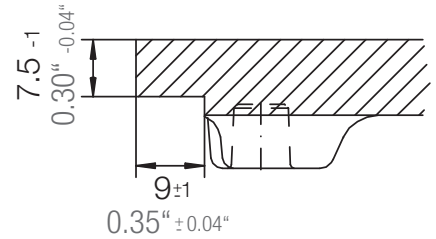

SCHOCK

CRISTADUR®

SIGNUS D-150

Installation: Von oben / topmount
Ausschnitt / cut-out

Installation: Unterbau / undermount
Ausschnitt / cut-out

SCHOCK

CRISTADUR®

SIGNUS D-150

Detail: Flächenbündig / flush-mount

bemaßte Spülenkontur
dimensioned sink edge

Randbefräsung 1:1
edge 1:1

Installation: Flächenbündig / flush-mount
Ausschnitt / cut-out

MASSANGABEN / MEASUREMENTS IN MM / INCH