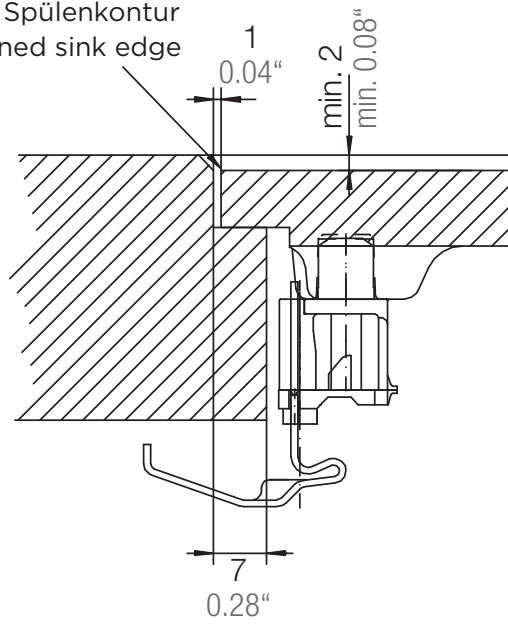

SCHOCK

CRISTADUR®

SIGNUS D-150

Installation: Von oben / topmount
Ausschnitt / cut-out

Installation: Unterbau / undermount
Ausschnitt / cut-out

SCHOCK

CRISTADUR®

SIGNUS D-150

Detail: Flächenbündig / flush-mount

bemaßte Spülenkontur
dimensioned sink edge

Randbefräsung 1:1
edge 1:1

Installation: Flächenbündig / flush-mount
Ausschnitt / cut-out

MASSANGABEN / MEASUREMENTS IN MM / INCH