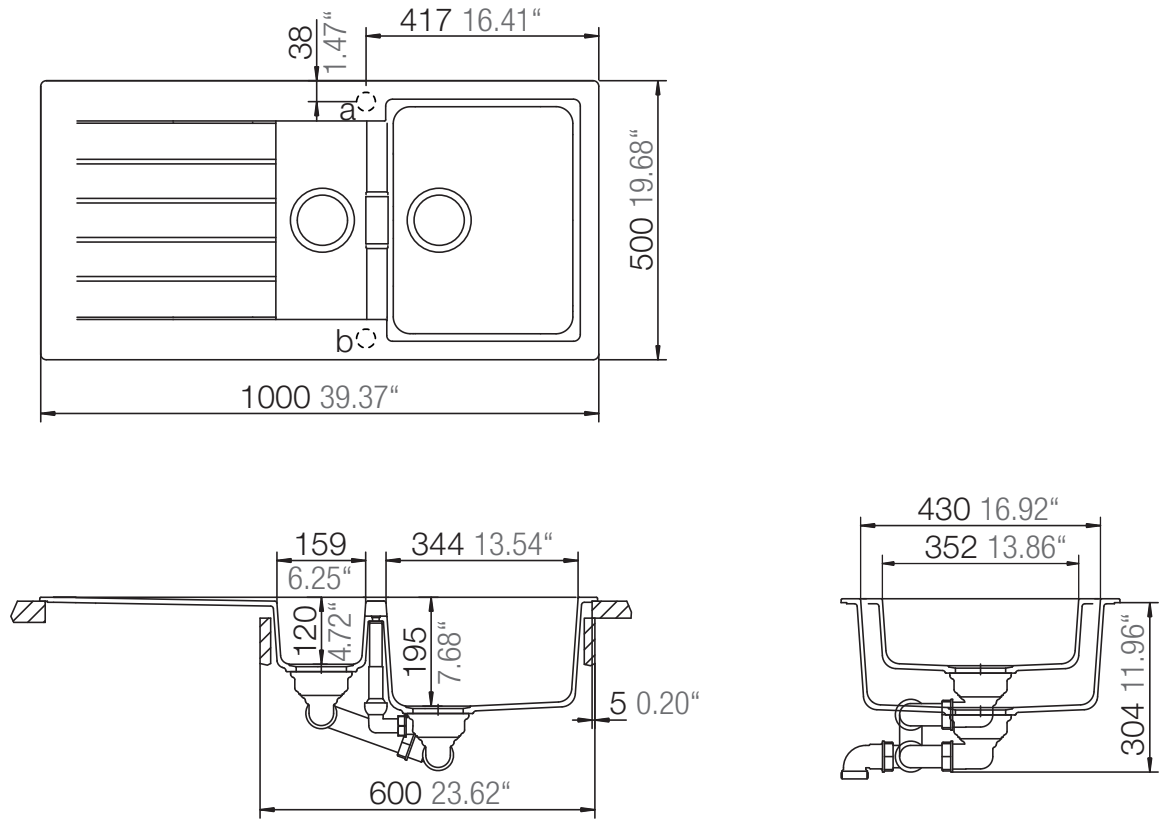

SCHOCK

CRISTADUR®

SIGNUS D-150

Installation: Von oben / topmount
Ausschnitt / cut-out

Installation: Unterbau / undermount
Ausschnitt / cut-out

SCHOCK

CRISTADUR®

SIGNUS D-150

Detail: Flächenbündig / flush-mount

bemaßte Spülenkontur
dimensioned sink edge

Randbefräsung 1:1
edge 1:1

Installation: Flächenbündig / flush-mount
Ausschnitt / cut-out

MASSANGABEN / MEASUREMENTS IN MM / INCH