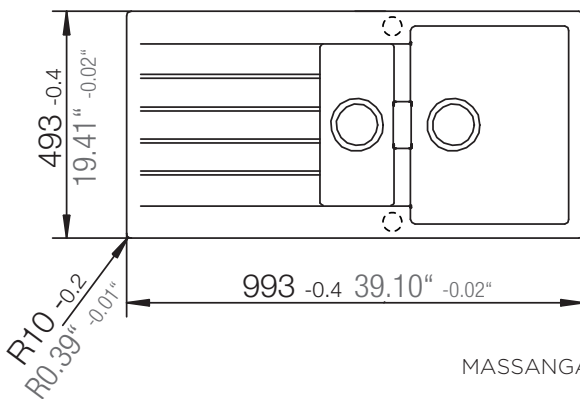

SCHOCK

CRISTADUR®

SIGNUS D-150

Installation: Von oben / topmount
Ausschnitt / cut-out

Installation: Unterbau / undermount
Ausschnitt / cut-out

SCHOCK

CRISTADUR®

SIGNUS D-150

Detail: Flächenbündig / flush-mount

bemaßte Spülenkontur
dimensioned sink edge

Randbefräsung 1:1
edge 1:1

Installation: Flächenbündig / flush-mount
Ausschnitt / cut-out

MASSANGABEN / MEASUREMENTS IN MM / INCH