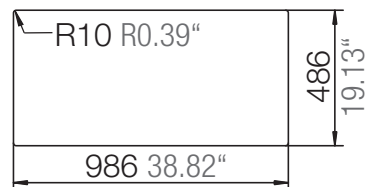

SCHOCK

CRISTADUR®

SIGNUS D-150

Installation: Von oben / topmount
Ausschnitt / cut-out

Installation: Unterbau / undermount
Ausschnitt / cut-out

SCHOCK

CRISTADUR®

SIGNUS D-150

Detail: Flächenbündig / flush-mount

bemaßte Spülenkontur
dimensioned sink edge

Randbefräsung 1:1
edge 1:1

Installation: Flächenbündig / flush-mount
Ausschnitt / cut-out

MASSANGABEN / MEASUREMENTS IN MM / INCH